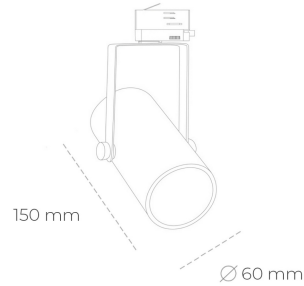

SPOTLIGHT LIDER B MINI 930 14W 60° BLACK CRI97 ON/OFF

LED	COB
Barwa światła	3000 [K] CRI97
CRI	90
Strumień led chip	1575 [lm]
Strumień światła z oprawy	1417 [lm]
Zasilanie systemu	14 [W]
Wydajność oprawy oświetleniowej	101 [lm/W]
Kąt świecenia	60°
Sterowanie	ON/OFF
MacAdam	3 SDCM

Spotlight LED

Kompaktowa oprawa oświetleniowa typu reflektor LED. Przeznaczona do montażu w szynoprzewodzie lub na bazie sufitowej. Obudowa wraz z ramieniem wykonane są z aluminium. Dostępność w kolorze białym, czarnym i szarym. Na zamówienie istnieje możliwość lakierowania na dowolny kolor z palety RAL. Dostępne odbłyśniki w kątach 15, 23, 38, 45 i 60 stopni. Maksymalna moc oprawy to 27W.

OPRAWA

Waga	0,85 [kg]
Ochronność IP , IK , klasa	IP 20, IK 1,
Kolor oprawy	BLACK
Rodzaj przelony	Plastic
Napięcie zasilania	220-240V 50-60Hz

Uwaga: Wszystkie dane są wartościami typowymi. Tolerancja pomiarów +/-10%. Funkcje systemu mogą ulec zmianie wraz z ulepszeniami produktu ze względu na postęp techniczny.

OPCJE

kolor oprawy do wyboru z palety RAL - na zapytanie, przesłona antyodbleniowa "plaster miodu", możliwość sterowania mocą świecenia za pomocą systemu CASAMBI / DALI / PHASE CUT

Wygenerowano: 01.09.2024

+48 32 388 80 00

www.cora.pl
cora@cora.pl

Ulica: Ignatza Hakuby 18
41-914 Bytom, Polska