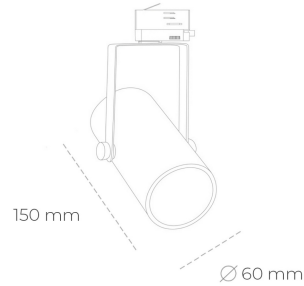

SPOTLIGHT LIDER B MINI 930 25W 45° BLACK PREMIUM WHITE ON/OFF

Kod produktu: N007-K0002-HE930-HA-M45-ZE52_650-S1-###

LED	COB
Barwa światła	3000 [K] PREMIUM WHITE
CRI	90
Strumień led chip	3659 [lm]
Strumień światła z oprawy	3293 [lm]
Zasilanie systemu	25 [W]
Wydajność oprawy oświetleniowej	132 [lm/W]
Kąt świecenia	45°
Sterowanie	ON/OFF
MacAdam	3 SDCM

Spotlight LED

Kompaktowa oprawa oświetleniowa typu reflektor LED. Przeznaczona do montażu w szynoprzewodzie lub na bazie sufitowej. Obudowa wraz z ramieniem wykonane są z aluminium. Dostępność w kolorze białym, czarnym i szarym. Na zamówienie istnieje możliwość lakierowania na dowolny kolor z palety RAL. Dostępne odbłyśniki w kątach 15, 23, 38, 45 i 60 stopni. Maksymalna moc oprawy to 27W.

OPRAWA

Waga	0,85 [kg]
Ochronność IP , IK , klasa	IP 20, IK 1,
Kolor oprawy	BLACK
Rodzaj przesłony	Plastic
Napięcie zasilania	220-240V 50-60Hz

Uwaga: Wszystkie dane są wartościami typowymi. Tolerancja pomiarów +/-10%. Funkcje systemu mogą ulec zmianie wraz z ulepszeniami produktu ze względu na postęp techniczny.