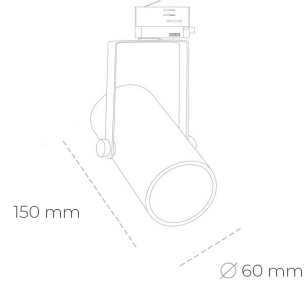

SPOTLIGHT LIDER B MINI 930 14W 23° BLACK PREMIUM WHITE ON/OFF

LED	COB
Barwa światła	3000 [K] PREMIUM WHITE
CRI	90
Strumień led chip	2064 [lm]
Strumień światła z oprawy	1857 [lm]
Zasilanie systemu	14 [W]
Wydajność oprawy oświetleniowej	133 [lm/W]
Kąt świecenia	23°
Sterowanie	ON/OFF
MacAdam	3 SDCM

Spotlight LED

Kompaktowa oprawa oświetleniowa typu reflektor LED. Przeznaczona do montażu w szynoprzewodzie lub na bazie sufitowej. Obudowa wraz z ramieniem wykonane są z aluminium. Dostępność w kolorze białym, czarnym i szarym. Na zamówienie istnieje możliwość lakierowania na dowolny kolor z palety RAL. Dostępne odbłyśniki w kątach 15, 23, 38, 45 i 60 stopni. Maksymalna moc oprawy to 27W.

OPRAWA

Waga	0,85 [kg]
Ochronność IP , IK , klasa	IP 20, IK 1,
Kolor oprawy	BLACK
Rodzaj przesłony	Plastic
Napięcie zasilania	220-240V 50-60Hz

Uwaga: Wszystkie dane są wartościami typowymi. Tolerancja pomiarów +/-10%. Funkcje systemu mogą ulec zmianie wraz z ulepszeniami produktu ze względu na postęp techniczny.

OPCJE

kolor oprawy do wyboru z palety RAL - na zapytanie, przesłona antyodblśniowa "plaster miodu", możliwość sterowania mocą świecenia za pomocą systemu CASAMBI / DALI / PHASE CUT

Wygenerowano: 01.09.2024

+48 32 388 80 00

www.cora.pl
cora@cora.pl

Ulica: Ignatza Hakuby 18
41-914 Bytom, Polska