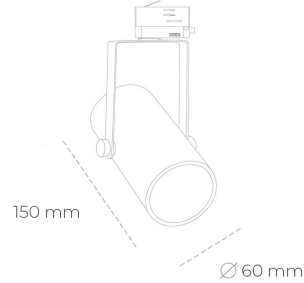

SPOTLIGHT LIDER B MINI 930 25W 15° BLACK PREMIUM WHITE ON/OFF

LED	COB
Barwa światła	3000 [K] PREMIUM WHITE
CRI	90
Strumień led chip	3659 [lm]
Strumień światła z oprawy	3293 [lm]
Zasilanie systemu	25 [W]
Wydajność oprawy oświetleniowej	132 [lm/W]
Kąt świecenia	15°
Sterowanie	ON/OFF
MacAdam	3 SDCM

Spotlight LED

Kompaktowa oprawa oświetleniowa typu reflektor LED. Przeznaczona do montażu w szynoprzewodzie lub na bazie sufitowej. Obudowa wraz z ramieniem wykonane są z aluminium. Dostępność w kolorze białym, czarnym i szarym. Na zamówienie istnieje możliwość lakierowania na dowolny kolor z palety RAL. Dostępne odbłyśniki w kątach 15, 23, 38, 45 i 60 stopni. Maksymalna moc oprawy to 27W.

OPRAWA

Waga	0,85 [kg]
Ochronność IP , IK , klasa	IP 20, IK 1,
Kolor oprawy	BLACK
Rodzaj przesłony	Plastic
Napięcie zasilania	220-240V 50-60Hz

Uwaga: Wszystkie dane są wartościami typowymi. Tolerancja pomiarów +/-10%. Funkcje systemu mogą ulec zmianie wraz z ulepszeniami produktu ze względu na postęp techniczny.

OPCJE

kolor oprawy do wyboru z palety RAL - na zapytanie, przesłona antyodblśniowa "plaster miodu", możliwość sterowania mocą świecenia za pomocą systemu CASAMBI / DALI / PHASE CUT

Wygenerowano: 01.09.2024

+48 32 388 80 00

www.cora.pl
cora@cora.pl

Ulica: Ignatza Hakuby 18
41-914 Bytom, Polska