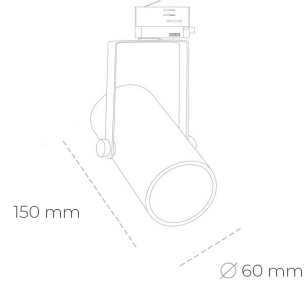

SPOTLIGHT LIDER B MINI 957 25W 60° BLACK SPECIAL ON/OFF

LED	COB
Barwa światła	5700 [K] SPECIAL
CRI	90
Strumień led chip	3255 [lm]
Strumień światła z oprawy	2929 [lm]
Zasilanie systemu	25 [W]
Wydajność oprawy oświetleniowej	117 [lm/W]
Kąt świecenia	60°
Sterowanie	ON/OFF
MacAdam	3 SDCM

Spotlight LED

Kompaktowa oprawa oświetleniowa typu reflektor LED. Przeznaczona do montażu w szynoprzewodzie lub na bazie sufitowej. Obudowa wraz z ramieniem wykonane są z aluminium. Dostępność w kolorze białym, czarnym i szarym. Na zamówienie istnieje możliwość lakierowania na dowolny kolor z palety RAL. Dostępne odbłyśniki w kątach 15, 23, 38, 45 i 60 stopni. Maksymalna moc oprawy to 27W.

OPRAWA

Waga	0,85 [kg]
Ochronność IP , IK , klasa	IP 20, IK 1,
Kolor oprawy	BLACK
Rodzaj przelony	Plastic
Napięcie zasilania	220-240V 50-60Hz

Uwaga: Wszystkie dane są wartościami typowymi. Tolerancja pomiarów +/-10%. Funkcje systemu mogą ulec zmianie wraz z ulepszeniami produktu ze względu na postęp techniczny.

OPCJE

kolor oprawy do wyboru z palety RAL - na zapytanie, przesłona antyodbleniowa "plaster miodu", możliwość sterowania mocą świecenia za pomocą systemu CASAMBI / DALI / PHASE CUT

Wygenerowano: 01.09.2024

+48 32 388 80 00

www.cora.pl
cora@cora.pl

Ulica: Ignatza Hakuby 18
41-914 Bytom, Polska