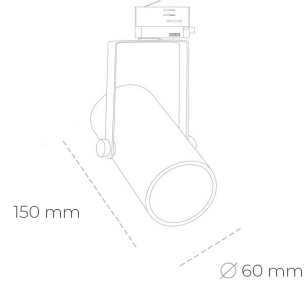

SPOTLIGHT LIDER B MINI 957 27W 45° BLACK SPECIAL ON/OFF

LED	COB
Barwa światła	5700 [K] SPECIAL
CRI	90
Strumień led chip	3484 [lm]
Strumień światła z oprawy	3135 [lm]
Zasilanie systemu	27 [W]
Wydajność oprawy oświetleniowej	116 [lm/W]
Kąt świecenia	45°
Sterowanie	ON/OFF
MacAdam	3 SDCM

Spotlight LED

Kompaktowa oprawa oświetleniowa typu reflektor LED. Przeznaczona do montażu w szynoprzewodzie lub na bazie sufitowej. Obudowa wraz z ramieniem wykonane są z aluminium. Dostępność w kolorze białym, czarnym i szarym. Na zamówienie istnieje możliwość lakierowania na dowolny kolor z palety RAL. Dostępne odbłyśniki w kątach 15, 23, 38, 45 i 60 stopni. Maksymalna moc oprawy to 27W.

OPRAWA

Waga	0,85 [kg]
Ochronność IP , IK , klasa	IP 20, IK 1,
Kolor oprawy	BLACK
Rodzaj przelony	Plastic
Napięcie zasilania	220-240V 50-60Hz

Uwaga: Wszystkie dane są wartościami typowymi. Tolerancja pomiarów +/-10%. Funkcje systemu mogą ulec zmianie wraz z ulepszeniami produktu ze względu na postęp techniczny.

OPCJE

kolor oprawy do wyboru z palety RAL - na zapytanie, przesłona antyodbleniowa "plaster miodu", możliwość sterowania mocą świecenia za pomocą systemu CASAMBI / DALI / PHASE CUT

Wygenerowano: 01.09.2024

+48 32 388 80 00

www.cora.pl
cora@cora.pl

Ulica: Ignatza Hakuby 18
41-914 Bytom, Polska