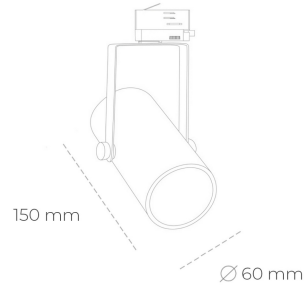

SPOTLIGHT LIDER B MINI 957 14W 45° BLACK SPECIAL ON/OFF

LED	COB
Barwa światła	5700 [K] SPECIAL
CRI	90
Strumień led chip	1820 [lm]
Strumień światła z oprawy	1638 [lm]
Zasilanie systemu	14 [W]
Wydajność oprawy oświetleniowej	117 [lm/W]
Kąt świecenia	45°
Sterowanie	ON/OFF
MacAdam	3 SDCM

Spotlight LED

Kompaktowa oprawa oświetleniowa typu reflektor LED. Przeznaczona do montażu w szynoprzewodzie lub na bazie sufitowej. Obudowa wraz z ramieniem wykonane są z aluminium. Dostępność w kolorze białym, czarnym i szarym. Na zamówienie istnieje możliwość lakierowania na dowolny kolor z palety RAL. Dostępne odbłyśniki w kątach 15, 23, 38, 45 i 60 stopni. Maksymalna moc oprawy to 27W.

OPRAWA

Waga	0,85 [kg]
Ochronność IP , IK , klasa	IP 20, IK 1,
Kolor oprawy	BLACK
Rodzaj przesłony	Plastic
Napięcie zasilania	220-240V 50-60Hz

Uwaga: Wszystkie dane są wartościami typowymi. Tolerancja pomiarów +/-10%. Funkcje systemu mogą ulec zmianie wraz z ulepszeniami produktu ze względu na postęp techniczny.

OPCJE

kolor oprawy do wyboru z palety RAL - na zapytanie, przesłona antyodbleniowa "plaster miodu", możliwość sterowania mocą świecenia za pomocą systemu CASAMBI / DALI / PHASE CUT

Wygenerowano: 01.09.2024

+48 32 388 80 00

www.cora.pl
cora@cora.pl

Ulica: Ignatza Hakuby 18
41-914 Bytom, Polska