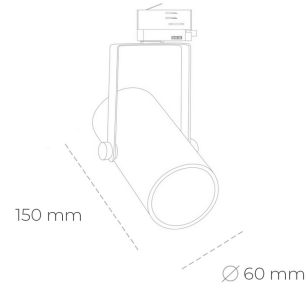

SPOTLIGHT LIDER B MINI 957 10W 38° BLACK SPECIAL ON/OFF

Kod produktu: N007-K0002-CC957-H5-M38-ZE62_250-S1-###

LED	COB
Barwa światła	5700 [K] SPECIAL
CRI	90
Strumień led chip	1318 [lm]
Strumień światła z oprawy	1186 [lm]
Zasilanie systemu	10 [W]
Wydajność oprawy oświetleniowej	119 [lm/W]
Kąt świecenia	38°
Sterowanie	ON/OFF
MacAdam	3 SDCM

Spotlight LED

Kompaktowa oprawa oświetleniowa typu reflektor LED. Przeznaczona do montażu w szynoprzewodzie lub na bazie sufitowej. Obudowa wraz z ramieniem wykonane są z aluminium. Dostępność w kolorze białym, czarnym i szarym. Na zamówienie istnieje możliwość lakierowania na dowolny kolor z palety RAL. Dostępne odbłyśniki w kątach 15, 23, 38, 45 i 60 stopni. Maksymalna moc oprawy to 27W.

OPRAWA

Waga	0,85 [kg]
Ochronność IP , IK , klasa	IP 20, IK 1,
Kolor oprawy	BLACK
Rodzaj przelony	Plastic
Napięcie zasilania	220-240V 50-60Hz

Uwaga: Wszystkie dane są wartościami typowymi. Tolerancja pomiarów +/-10%. Funkcje systemu mogą ulec zmianie wraz z ulepszeniami produktu ze względu na postęp techniczny.