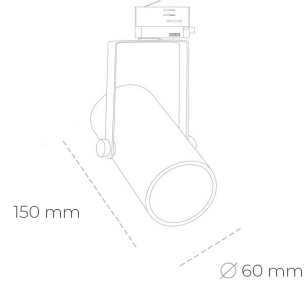

SPOTLIGHT LIDER B MINI 957 27W 15° BLACK SPECIAL ON/OFF

LED	COB
Barwa światła	5700 [K] SPECIAL
CRI	90
Strumień led chip	3484 [lm]
Strumień światła z oprawy	3135 [lm]
Zasilanie systemu	27 [W]
Wydajność oprawy oświetleniowej	116 [lm/W]
Kąt świecenia	15°
Sterowanie	ON/OFF
MacAdam	3 SDCM

Spotlight LED

Kompaktowa oprawa oświetleniowa typu reflektor LED. Przeznaczona do montażu w szynoprzewodzie lub na bazie sufitowej. Obudowa wraz z ramieniem wykonane są z aluminium. Dostępność w kolorze białym, czarnym i szarym. Na zamówienie istnieje możliwość lakierowania na dowolny kolor z palety RAL. Dostępne odbłyśniki w kątach 15, 23, 38, 45 i 60 stopni. Maksymalna moc oprawy to 27W.

OPRAWA

Waga	0,85 [kg]
Ochronność IP , IK , klasa	IP 20, IK 1,
Kolor oprawy	BLACK
Rodzaj przesłony	Plastic
Napięcie zasilania	220-240V 50-60Hz

Uwaga: Wszystkie dane są wartościami typowymi. Tolerancja pomiarów +/-10%. Funkcje systemu mogą ulec zmianie wraz z ulepszeniami produktu ze względu na postęp techniczny.

OPCJE

kolor oprawy do wyboru z palety RAL - na zapytanie, przesłona antyodblśniowa "plaster miodu", możliwość sterowania mocą świecenia za pomocą systemu CASAMBI / DALI / PHASE CUT

Wygenerowano: 01.09.2024

+48 32 388 80 00

www.cora.pl
cora@cora.pl

Ulica: Ignatza Hakuby 18
41-914 Bytom, Polska