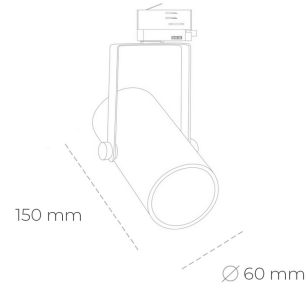

SPOTLIGHT LIDER B MINI 957 23W 15° BLACK SPECIAL ON/OFF

Kod produktu: N007-K0002-CC957-H5-M15-ZE52_600-S1-###

| | |
|---------------------------------|------------------|
| LED | COB |
| Barwa światła | 5700 [K] SPECIAL |
| CRI | 90 |
| Strumień led chip | 3023 [lm] |
| Strumień światła z oprawy | 2720 [lm] |
| Zasilanie systemu | 23 [W] |
| Wydajność oprawy oświetleniowej | 118 [lm/W] |
| Kąt świecenia | 15° |
| Sterowanie | ON/OFF |
| MacAdam | 3 SDCM |

Spotlight LED

Kompaktowa oprawa oświetleniowa typu reflektor LED. Przeznaczona do montażu w szynoprzewodzie lub na bazie sufitowej. Obudowa wraz z ramieniem wykonane są z aluminium. Dostępność w kolorze białym, czarnym i szarym. Na zamówienie istnieje możliwość lakierowania na dowolny kolor z palety RAL. Dostępne odbłyśniki w kątach 15, 23, 38, 45 i 60 stopni. Maksymalna moc oprawy to 27W.

OPRAWA

| | |
|----------------------------|------------------|
| Waga | 0,85 [kg] |
| Ochronność IP , IK , klasa | IP 20, IK 1, |
| Kolor oprawy | BLACK |
| Rodzaj przelony | Plastic |
| Napięcie zasilania | 220-240V 50-60Hz |