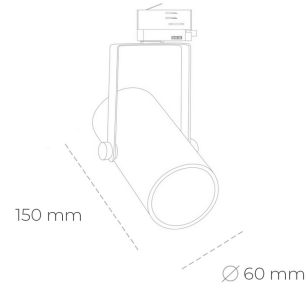

SPOTLIGHT LIDER B MINI 942 27W 45° BLACK MEAT WHITE ON/OFF

Kod produktu: N007-K0002-CC942-H5-M45-ZE52_700-S1-###

LED	COB
Barwa światła	4200 [K] MEAT WHITE
CRI	90
Strumień led chip	2695 [lm]
Strumień światła z oprawy	2425 [lm]
Zasilanie systemu	27 [W]
Wydajność oprawy oświetleniowej	90 [lm/W]
Kąt świecenia	45°
Sterowanie	ON/OFF
MacAdam	3 SDCM

Spotlight LED

Kompaktowa oprawa oświetleniowa typu reflektor LED. Przeznaczona do montażu w szynoprzewodzie lub na bazie sufitowej. Obudowa wraz z ramieniem wykonane są z aluminium. Dostępność w kolorze białym, czarnym i szarym. Na zamówienie istnieje możliwość lakierowania na dowolny kolor z palety RAL. Dostępne odbłyśniki w kątach 15, 23, 38, 45 i 60 stopni. Maksymalna moc oprawy to 27W.

OPRAWA

Waga	0,85 [kg]
Ochronność IP , IK , klasa	IP 20, IK 1,
Kolor oprawy	BLACK
Rodzaj przesłony	Plastic
Napięcie zasilania	220-240V 50-60Hz

Uwaga: Wszystkie dane są wartościami typowymi. Tolerancja pomiarów +/-10%. Funkcje systemu mogą ulec zmianie wraz z ulepszeniami produktu ze względu na postęp techniczny.