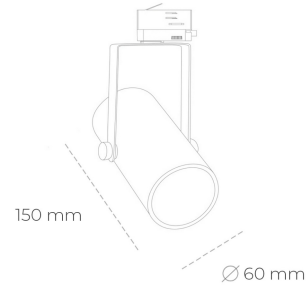

SPOTLIGHT LIDER B MINI 942 14W 45° BLACK MEAT WHITE ON/OFF

Kod produktu: N007-K0002-CC942-H5-M45-ZE52_350-S1-###

LED	COB
Barwa światła	4200 [K] MEAT WHITE
CRI	90
Strumień led chip	1412 [lm]
Strumień światła z oprawy	1270 [lm]
Zasilanie systemu	14 [W]
Wydajność oprawy oświetleniowej	91 [lm/W]
Kąt świecenia	45°
Sterowanie	ON/OFF
MacAdam	3 SDCM

Spotlight LED

Kompaktowa oprawa oświetleniowa typu reflektor LED. Przeznaczona do montażu w szynoprzewodzie lub na bazie sufitowej. Obudowa wraz z ramieniem wykonane są z aluminium. Dostępność w kolorze białym, czarnym i szarym. Na zamówienie istnieje możliwość lakierowania na dowolny kolor z palety RAL. Dostępne odbłyśniki w kątach 15, 23, 38, 45 i 60 stopni. Maksymalna moc oprawy to 27W.

OPRAWA

Waga	0,85 [kg]
Ochronność IP , IK , klasa	IP 20, IK 1,
Kolor oprawy	BLACK
Rodzaj przesłony	Plastic
Napięcie zasilania	220-240V 50-60Hz

Uwaga: Wszystkie dane są wartościami typowymi. Tolerancja pomiarów +/-10%. Funkcje systemu mogą ulec zmianie wraz z ulepszeniami produktu ze względu na postęp techniczny.