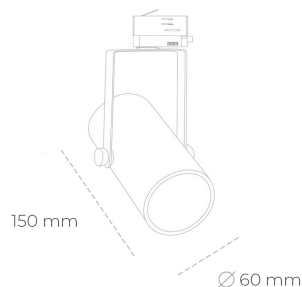

SPOTLIGHT LIDER B MINI 940 27W 45° BLACK HI EFFICIENT ON/OFF

LED	COB
Barwa światła	4000 [K] HI EFFICIENT
CRI	90
Strumień led chip	4385 [lm]
Strumień światła z oprawy	3946 [lm]
Zasilanie systemu	27 [W]
Wydajność oprawy oświetleniowej	146 [lm/W]
Kąt świecenia	45°
Sterowanie	ON/OFF
MacAdam	3 SDCM

Spotlight LED

Kompaktowa oprawa oświetleniowa typu reflektor LED. Przeznaczona do montażu w szynoprzewodzie lub na bazie sufitowej. Obudowa wraz z ramieniem wykonane są z aluminium. Dostępność w kolorze białym, czarnym i szarym. Na zamówienie istnieje możliwość lakierowania na dowolny kolor z palety RAL. Dostępne odbłyśniki w kątach 15, 23, 38, 45 i 60 stopni. Maksymalna moc oprawy to 27W.

OPRAWA

Waga	0,85 [kg]
Ochronność IP , IK , klasa	IP 20, IK 1,
Kolor oprawy	BLACK
Rodzaj przesłony	Plastic
Napięcie zasilania	220-240V 50-60Hz

Uwaga: Wszystkie dane są wartościami typowymi. Tolerancja pomiarów +/-10%. Funkcje systemu mogą ulec zmianie wraz z ulepszeniami produktu ze względu na postęp techniczny.

OPCJE

kolor oprawy do wyboru z palety RAL - na zapytanie, przesłona antyodświeceniowa "plaster miodu", możliwość sterowania mocą świecenia za pomocą systemu CASAMBI / DALI / PHASE CUT

Wygenerowano: 01.09.2024

+48 32 388 80 00

www.cora.pl
cora@cora.pl

Ulica: Ignatza Hakuby 18
41-914 Bytom, Polska