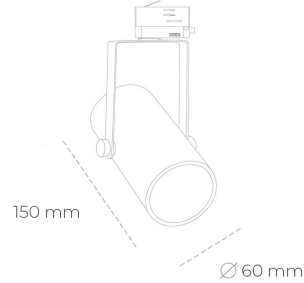

SPOTLIGHT LIDER B MINI 940 19W 38° BLACK HI EFFICIENT ON/OFF

LED	COB
Barwa światła	4000 [K] HI EFFICIENT
CRI	90
Strumień led chip	3189 [lm]
Strumień światła z oprawy	2870 [lm]
Zasilanie systemu	19 [W]
Wydajność oprawy oświetleniowej	151 [lm/W]
Kąt świecenia	38°
Sterowanie	ON/OFF
MacAdam	3 SDCM

Spotlight LED

Kompaktowa oprawa oświetleniowa typu reflektor LED. Przeznaczona do montażu w szynoprzewodzie lub na bazie sufitowej. Obudowa wraz z ramieniem wykonane są z aluminium. Dostępność w kolorze białym, czarnym i szarym. Na zamówienie istnieje możliwość lakierowania na dowolny kolor z palety RAL. Dostępne odbłyśniki w kątach 15, 23, 38, 45 i 60 stopni. Maksymalna moc oprawy to 27W.

OPRAWA

Waga	0,85 [kg]
Ochronność IP , IK , klasa	IP 20, IK 1,
Kolor oprawy	BLACK
Rodzaj przesłony	Plastic
Napięcie zasilania	220-240V 50-60Hz

Uwaga: Wszystkie dane są wartościami typowymi. Tolerancja pomiarów +/-10%. Funkcje systemu mogą ulec zmianie wraz z ulepszeniami produktu ze względu na postęp techniczny.

OPCJE

kolor oprawy do wyboru z palety RAL - na zapytanie, przesłona antyodblśnieniowa "plaster miodu", możliwość sterowania mocą świecenia za pomocą systemu CASAMBI / DALI / PHASE CUT

Wygenerowano: 01.09.2024

+48 32 388 80 00

www.cora.pl
cora@cora.pl

Ulica: Ignatza Hakuby 18
41-914 Bytom, Polska