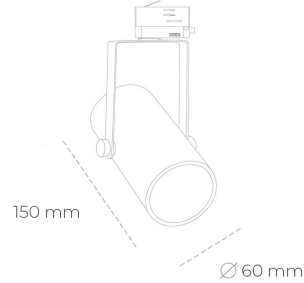

SPOTLIGHT LIDER B MINI 940 14W 38° BLACK HI EFFICIENT ON/OFF

LED	COB
Barwa światła	4000 [K] HI EFFICIENT
CRI	90
Strumień led chip	2260 [lm]
Strumień światła z oprawy	2034 [lm]
Zasilanie systemu	14 [W]
Wydajność oprawy oświetleniowej	145 [lm/W]
Kąt świecenia	38°
Sterowanie	ON/OFF
MacAdam	3 SDCM

Spotlight LED

Kompaktowa oprawa oświetleniowa typu reflektor LED. Przeznaczona do montażu w szynoprzewodzie lub na bazie sufitowej. Obudowa wraz z ramieniem wykonane są z aluminium. Dostępność w kolorze białym, czarnym i szarym. Na zamówienie istnieje możliwość lakierowania na dowolny kolor z palety RAL. Dostępne odbłyśniki w kątach 15, 23, 38, 45 i 60 stopni. Maksymalna moc oprawy to 27W.

OPRAWA

Waga	0,85 [kg]
Ochronność IP , IK , klasa	IP 20, IK 1,
Kolor oprawy	BLACK
Rodzaj przesłony	Plastic
Napięcie zasilania	220-240V 50-60Hz

Uwaga: Wszystkie dane są wartościami typowymi. Tolerancja pomiarów +/-10%. Funkcje systemu mogą ulec zmianie wraz z ulepszeniami produktu ze względu na postęp techniczny.

OPCJE

kolor oprawy do wyboru z palety RAL - na zapytanie, przesłona antyodbleniowa "plaster miodu", możliwość sterowania mocą świecenia za pomocą systemu CASAMBI / DALI / PHASE CUT

Wygenerowano: 01.09.2024

+48 32 388 80 00

www.cora.pl
cora@cora.pl

Ulica: Ignatza Hakuby 18
41-914 Bytom, Polska