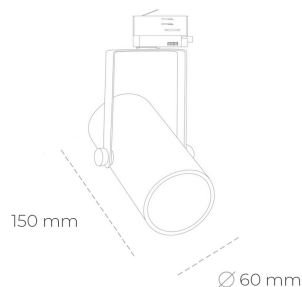

SPOTLIGHT LIDER B MINI 940 21W 15° BLACK HI EFFICIENT ON/OFF

Kod produktu: N007-K0002-BB940-H5-M15-ZE52_550-S1-###

LED	COB
Barwa światła	4000 [K] HI EFFICIENT
CRI	90
Strumień led chip	3492 [lm]
Strumień światła z oprawy	3142 [lm]
Zasilanie systemu	21 [W]
Wydajność oprawy oświetleniowej	150 [lm/W]
Kąt świecenia	15°
Sterowanie	ON/OFF
MacAdam	3 SDCM

Spotlight LED

Kompaktowa oprawa oświetleniowa typu reflektor LED. Przeznaczona do montażu w szynoprzewodzie lub na bazie sufitowej. Obudowa wraz z ramieniem wykonane są z aluminium. Dostępność w kolorze białym, czarnym i szarym. Na zamówienie istnieje możliwość lakierowania na dowolny kolor z palety RAL. Dostępne odbłyśniki w kątach 15, 23, 38, 45 i 60 stopni. Maksymalna moc oprawy to 27W.

OPRAWA

Waga	0,85 [kg]
Ochronność IP , IK , klasa	IP 20, IK 1,
Kolor oprawy	BLACK
Rodzaj przesłony	Plastic
Napięcie zasilania	220-240V 50-60Hz

Uwaga: Wszystkie dane są wartościami typowymi. Tolerancja pomiarów +/-10%. Funkcje systemu mogą ulec zmianie wraz z ulepszeniami produktu ze względu na postęp techniczny.