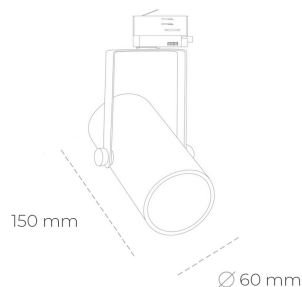

SPOTLIGHT LIDER B MINI 935 25W 60° BLACK HI EFFICIENT ON/OFF

LED	COB
Barwa światła	3500 [K] HI EFFICIENT
CRI	90
Strumień led chip	3904 [lm]
Strumień światła z oprawy	3513 [lm]
Zasilanie systemu	25 [W]
Wydajność oprawy oświetleniowej	141 [lm/W]
Kąt świecenia	60°
Sterowanie	ON/OFF
MacAdam	3 SDCM

Spotlight LED

Kompaktowa oprawa oświetleniowa typu reflektor LED. Przeznaczona do montażu w szynoprzewodzie lub na bazie sufitowej. Obudowa wraz z ramieniem wykonane są z aluminium. Dostępność w kolorze białym, czarnym i szarym. Na zamówienie istnieje możliwość lakierowania na dowolny kolor z palety RAL. Dostępne odbłyśniki w kątach 15, 23, 38, 45 i 60 stopni. Maksymalna moc oprawy to 27W.

OPRAWA

Waga	0,85 [kg]
Ochronność IP , IK , klasa	IP 20, IK 1,
Kolor oprawy	BLACK
Rodzaj przesłony	Plastic
Napięcie zasilania	220-240V 50-60Hz

Uwaga: Wszystkie dane są wartościami typowymi. Tolerancja pomiarów +/-10%. Funkcje systemu mogą ulec zmianie wraz z ulepszeniami produktu ze względu na postęp techniczny.

OPCJE

kolor oprawy do wyboru z palety RAL - na zapytanie, przesłona antyodblśnieniowa "plaster miodu", możliwość sterowania mocą świecenia za pomocą systemu CASAMBI / DALI / PHASE CUT

Wygenerowano: 01.09.2024

+48 32 388 80 00

www.cora.pl
cora@cora.pl

Ulica: Ignatza Hakuby 18
41-914 Bytom, Polska