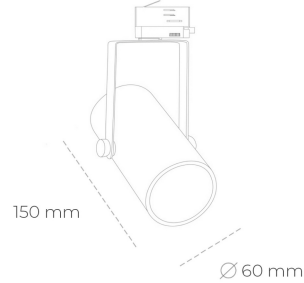

SPOTLIGHT LIDER B MINI 935 27W 38° BLACK HI EFFICIENT ON/OFF

LED	COB
Barwa światła	3500 [K] HI EFFICIENT
CRI	90
Strumień led chip	4181 [lm]
Strumień światła z oprawy	3762 [lm]
Zasilanie systemu	27 [W]
Wydajność oprawy oświetleniowej	139 [lm/W]
Kąt świecenia	38°
Sterowanie	ON/OFF
MacAdam	3 SDCM

Spotlight LED

Kompaktowa oprawa oświetleniowa typu reflektor LED. Przeznaczona do montażu w szynoprzewodzie lub na bazie sufitowej. Obudowa wraz z ramieniem wykonane są z aluminium. Dostępność w kolorze białym, czarnym i szarym. Na zamówienie istnieje możliwość lakierowania na dowolny kolor z palety RAL. Dostępne odbłyśniki w kątach 15, 23, 38, 45 i 60 stopni. Maksymalna moc oprawy to 27W.

OPRAWA

Waga	0,85 [kg]
Ochronność IP , IK , klasa	IP 20, IK 1,
Kolor oprawy	BLACK
Rodzaj przesłony	Plastic
Napięcie zasilania	220-240V 50-60Hz

Uwaga: Wszystkie dane są wartościami typowymi. Tolerancja pomiarów +/-10%. Funkcje systemu mogą ulec zmianie wraz z ulepszeniami produktu ze względu na postęp techniczny.

OPCJE

kolor oprawy do wyboru z palety RAL - na zapytanie, przesłona antyodblśnieniowa "plaster miodu", możliwość sterowania mocą świecenia za pomocą systemu CASAMBI / DALI / PHASE CUT

Wygenerowano: 01.09.2024

+48 32 388 80 00

www.cora.pl
cora@cora.pl

Ulica: Ignatza Hakuby 18
41-914 Bytom, Polska