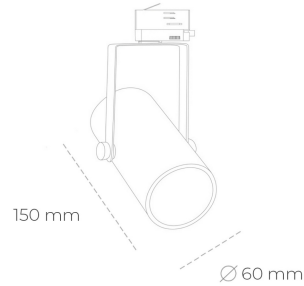

SPOTLIGHT LIDER B MINI 930 25W 45° BLACK HI EFFICIENT ON/OFF

Kod produktu: N007-K0002-BB930-H5-M45-ZE52_650-S1-###

LED	COB
Barwa światła	3000 [K] HI EFFICIENT
CRI	90
Strumień led chip	4084 [lm]
Strumień światła z oprawy	3675 [lm]
Zasilanie systemu	25 [W]
Wydajność oprawy oświetleniowej	147 [lm/W]
Kąt świecenia	45°
Sterowanie	ON/OFF
MacAdam	3 SDCM

Spotlight LED

Kompaktowa oprawa oświetleniowa typu reflektor LED. Przeznaczona do montażu w szynoprzewodzie lub na bazie sufitowej. Obudowa wraz z ramieniem wykonane są z aluminium. Dostępność w kolorze białym, czarnym i szarym. Na zamówienie istnieje możliwość lakierowania na dowolny kolor z palety RAL. Dostępne odbłyśniki w kątach 15, 23, 38, 45 i 60 stopni. Maksymalna moc oprawy to 27W.

OPRAWA

Waga	0,85 [kg]
Ochronność IP , IK , klasa	IP 20, IK 1,
Kolor oprawy	BLACK
Rodzaj przesłony	Plastic
Napięcie zasilania	220-240V 50-60Hz

Uwaga: Wszystkie dane są wartościami typowymi. Tolerancja pomiarów +/-10%. Funkcje systemu mogą ulec zmianie wraz z ulepszeniami produktu ze względu na postęp techniczny.