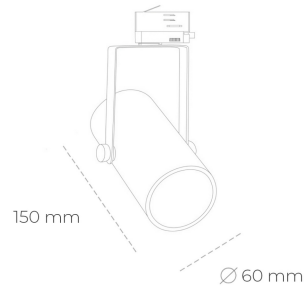

SPOTLIGHT LIDER B MINI 825 19W 60° GREY BREAD ON/OFF

LED	COB
Barwa światła	2500 [K] BREAD
CRI	80
Strumień led chip	2340 [lm]
Strumień światła z oprawy	2106 [lm]
Zasilanie systemu	19 [W]
Wydajność oprawy oświetleniowej	111 [lm/W]
Kąt świecenia	60°
Sterowanie	ON/OFF
MacAdam	3 SDCM

Spotlight LED

Kompaktowa oprawa oświetleniowa typu reflektor LED. Przeznaczona do montażu w szynoprzewodzie lub na bazie sufitowej. Obudowa wraz z ramieniem wykonane są z aluminium. Dostępność w kolorze białym, czarnym i szarym. Na zamówienie istnieje możliwość lakierowania na dowolny kolor z palety RAL. Dostępne odbłyśniki w kątach 15, 23, 38, 45 i 60 stopni. Maksymalna moc oprawy to 27W.

OPRAWA

Waga	0,85 [kg]
Ochronność IP , IK , klasa	IP 20, IK 1,
Kolor oprawy	GREY
Rodzaj przelony	Plastic
Napięcie zasilania	220-240V 50-60Hz

Uwaga: Wszystkie dane są wartościami typowymi. Tolerancja pomiarów +/-10%. Funkcje systemu mogą ulec zmianie wraz z ulepszeniami produktu ze względu na postęp techniczny.

OPCJE

kolor oprawy do wyboru z palety RAL - na zapytanie, przesłona antyodbleniowa "plaster miodu", możliwość sterowania mocą świecenia za pomocą systemu CASAMBI / DALI / PHASE CUT

Wygenerowano: 01.09.2024

+48 32 388 80 00

www.cora.pl
cora@cora.pl

Ulica: Ignatza Hakuby 18
41-914 Bytom, Polska