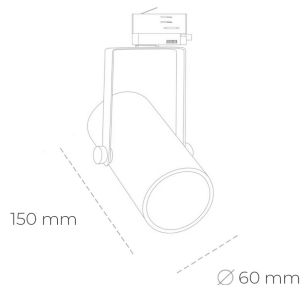

SPOTLIGHT LIDER B MINI 825 23W 38° GREY BREAD ON/OFF

LED	COB
Barwa światła	2500 [K] BREAD
CRI	80
Strumień led chip	2808 [lm]
Strumień światła z oprawy	2527 [lm]
Zasilanie systemu	23 [W]
Wydajność oprawy oświetleniowej	110 [lm/W]
Kąt świecenia	38°
Sterowanie	ON/OFF
MacAdam	3 SDCM

Spotlight LED

Kompaktowa oprawa oświetleniowa typu reflektor LED. Przeznaczona do montażu w szynoprzewodzie lub na bazie sufitowej. Obudowa wraz z ramieniem wykonane są z aluminium. Dostępność w kolorze białym, czarnym i szarym. Na zamówienie istnieje możliwość lakierowania na dowolny kolor z palety RAL. Dostępne odbłyśniki w kątach 15, 23, 38, 45 i 60 stopni. Maksymalna moc oprawy to 27W.

OPRAWA

Waga	0,85 [kg]
Ochronność IP , IK , klasa	IP 20, IK 1,
Kolor oprawy	GREY
Rodzaj przelony	Plastic
Napięcie zasilania	220-240V 50-60Hz

Uwaga: Wszystkie dane są wartościami typowymi. Tolerancja pomiarów +/-10%. Funkcje systemu mogą ulec zmianie wraz z ulepszeniami produktu ze względu na postęp techniczny.

OPCJE

kolor oprawy do wyboru z palety RAL - na zapytanie, przesłona antyodbleniowa "plaster miodu", możliwość sterowania mocą świecenia za pomocą systemu CASAMBI / DALI / PHASE CUT

Wygenerowano: 01.09.2024

+48 32 388 80 00

www.cora.pl
cora@cora.pl

Ulica: Ignatza Hakuby 18
41-914 Bytom, Polska