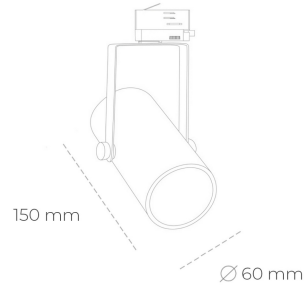

SPOTLIGHT LIDER B MINI 825 21W 15° GREY BREAD ON/OFF

LED	COB
Barwa światła	2500 [K] BREAD
CRI	80
Strumień led chip	2574 [lm]
Strumień światła z oprawy	2316 [lm]
Zasilanie systemu	21 [W]
Wydajność oprawy oświetleniowej	110 [lm/W]
Kąt świecenia	15°
Sterowanie	ON/OFF
MacAdam	3 SDCM

Spotlight LED

Kompaktowa oprawa oświetleniowa typu reflektor LED. Przeznaczona do montażu w szynoprzewodzie lub na bazie sufitowej. Obudowa wraz z ramieniem wykonane są z aluminium. Dostępność w kolorze białym, czarnym i szarym. Na zamówienie istnieje możliwość lakierowania na dowolny kolor z palety RAL. Dostępne odbłyśniki w kątach 15, 23, 38, 45 i 60 stopni. Maksymalna moc oprawy to 27W.

OPRAWA

Waga	0,85 [kg]
Ochronność IP , IK , klasa	IP 20, IK 1,
Kolor oprawy	GREY
Rodzaj przelony	Plastic
Napięcie zasilania	220-240V 50-60Hz

Uwaga: Wszystkie dane są wartościami typowymi. Tolerancja pomiarów +/-10%. Funkcje systemu mogą ulec zmianie wraz z ulepszeniami produktu ze względu na postęp techniczny.

OPCJE

kolor oprawy do wyboru z palety RAL - na zapytanie, przesłona antyodbleniowa "plaster miodu", możliwość sterowania mocą świecenia za pomocą systemu CASAMBI / DALI / PHASE CUT

Wygenerowano: 27.07.2024

+48 32 388 80 00

www.cora.pl
cora@cora.pl

Ulica: Ignatza Hakuby 18
41-914 Bytom, Polska