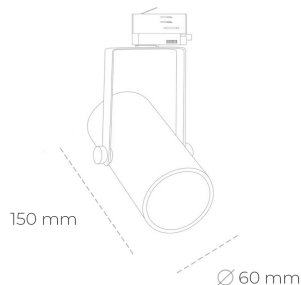

SPOTLIGHT LIDER B MINI 820 21W 45° GREY MEAT PINK ON/OFF

LED	COB
Barwa światła	2000 [K] MEAT PINK
CRI	80
Strumień led chip	1845 [lm]
Strumień światła z oprawy	1660 [lm]
Zasilanie systemu	21 [W]
Wydajność oprawy oświetleniowej	79 [lm/W]
Kąt świecenia	45°
Sterowanie	ON/OFF
MacAdam	3 SDCM

Spotlight LED

Kompaktowa oprawa oświetleniowa typu reflektor LED. Przeznaczona do montażu w szynoprzewodzie lub na bazie sufitowej. Obudowa wraz z ramieniem wykonane są z aluminium. Dostępność w kolorze białym, czarnym i szarym. Na zamówienie istnieje możliwość lakierowania na dowolny kolor z palety RAL. Dostępne odbłyśniki w kątach 15, 23, 38, 45 i 60 stopni. Maksymalna moc oprawy to 27W.

OPRAWA

Waga	0,85 [kg]
Ochronność IP , IK , klasa	IP 20, IK 1,
Kolor oprawy	GREY
Rodzaj przelony	Plastic
Napięcie zasilania	220-240V 50-60Hz

Uwaga: Wszystkie dane są wartościami typowymi. Tolerancja pomiarów +/-10%. Funkcje systemu mogą ulec zmianie wraz z ulepszeniami produktu ze względu na postęp techniczny.

OPCJE

kolor oprawy do wyboru z palety RAL - na zapytanie, przesłona antyodbleniowa "plaster miodu", możliwość sterowania mocą świecenia za pomocą systemu CASAMBI / DALI / PHASE CUT

Wygenerowano: 01.09.2024

+48 32 388 80 00

www.cora.pl
cora@cora.pl

Ulica: Ignatza Hakuby 18
41-914 Bytom, Polska