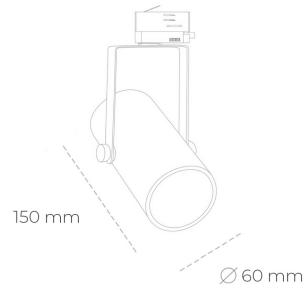

SPOTLIGHT LIDER B MINI 820 21W 38° GREY MEAT PINK ON/OFF

LED	COB
Barwa światła	2000 [K] MEAT PINK
CRI	80
Strumień led chip	1845 [lm]
Strumień światła z oprawy	1660 [lm]
Zasilanie systemu	21 [W]
Wydajność oprawy oświetleniowej	79 [lm/W]
Kąt świecenia	38°
Sterowanie	ON/OFF
MacAdam	3 SDCM

Spotlight LED

Kompaktowa oprawa oświetleniowa typu reflektor LED. Przeznaczona do montażu w szynoprzewodzie lub na bazie sufitowej. Obudowa wraz z ramieniem wykonane są z aluminium. Dostępność w kolorze białym, czarnym i szarym. Na zamówienie istnieje możliwość lakierowania na dowolny kolor z palety RAL. Dostępne odbłyśniki w kątach 15, 23, 38, 45 i 60 stopni. Maksymalna moc oprawy to 27W.

OPRAWA

Waga	0,85 [kg]
Ochronność IP , IK , klasa	IP 20, IK 1,
Kolor oprawy	GREY
Rodzaj przelona	Plastic
Napięcie zasilania	220-240V 50-60Hz

Uwaga: Wszystkie dane są wartościami typowymi. Tolerancja pomiarów +/-10%. Funkcje systemu mogą ulec zmianie wraz z ulepszeniami produktu ze względu na postęp techniczny.

OPCJE

kolor oprawy do wyboru z palety RAL - na zapytanie, przelona antyolśnieniowa "plaster miodu", możliwość sterowania mocą świecenia za pomocą systemu CASAMBI / DALI / PHASE CUT

Wygenerowano: 01.09.2024

+48 32 388 80 00

www.cora.pl
cora@cora.pl

Ulica: Ignatza Hakuby 18
41-914 Bytom, Polska