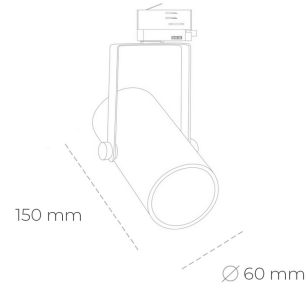

SPOTLIGHT LIDER B MINI 820 25W 15° GREY MEAT PINK ON/OFF

LED	COB
Barwa światła	2000 [K] MEAT PINK
CRI	80
Strumień led chip	2181 [lm]
Strumień światła z oprawy	1962 [lm]
Zasilanie systemu	25 [W]
Wydajność oprawy oświetleniowej	78 [lm/W]
Kąt świecenia	15°
Sterowanie	ON/OFF
MacAdam	3 SDCM

Spotlight LED

Kompaktowa oprawa oświetleniowa typu reflektor LED. Przeznaczona do montażu w szynoprzewodzie lub na bazie sufitowej. Obudowa wraz z ramieniem wykonane są z aluminium. Dostępność w kolorze białym, czarnym i szarym. Na zamówienie istnieje możliwość lakierowania na dowolny kolor z palety RAL. Dostępne odbłyśniki w kątach 15, 23, 38, 45 i 60 stopni. Maksymalna moc oprawy to 27W.

OPRAWA

Waga	0,85 [kg]
Ochronność IP , IK , klasa	IP 20, IK 1,
Kolor oprawy	GREY
Rodzaj przelony	Plastic
Napięcie zasilania	220-240V 50-60Hz

Uwaga: Wszystkie dane są wartościami typowymi. Tolerancja pomiarów +/-10%. Funkcje systemu mogą ulec zmianie wraz z ulepszeniami produktu ze względu na postęp techniczny.

OPCJE

kolor oprawy do wyboru z palety RAL - na zapytanie, przesłona antyodbleniowa "plaster miodu", możliwość sterowania mocą świecenia za pomocą systemu CASAMBI / DALI / PHASE CUT

Wygenerowano: 01.09.2024

+48 32 388 80 00

www.cora.pl
cora@cora.pl

Ulica: Ignatza Hakuby 18
41-914 Bytom, Polska