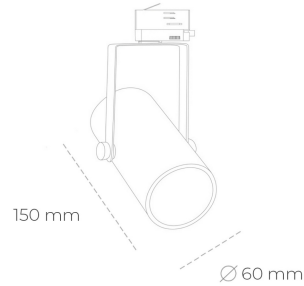

SPOTLIGHT LIDER B MINI 820 19W 15° GREY MEAT PINK ON/OFF

LED	COB
Barwa światła	2000 [K] MEAT PINK
CRI	80
Strumień led chip	1741 [lm]
Strumień światła z oprawy	1566 [lm]
Zasilanie systemu	19 [W]
Wydajność oprawy oświetleniowej	82 [lm/W]
Kąt świecenia	15°
Sterowanie	ON/OFF
MacAdam	3 SDCM

Spotlight LED

Kompaktowa oprawa oświetleniowa typu reflektor LED. Przeznaczona do montażu w szynoprzewodzie lub na bazie sufitowej. Obudowa wraz z ramieniem wykonane są z aluminium. Dostępność w kolorze białym, czarnym i szarym. Na zamówienie istnieje możliwość lakierowania na dowolny kolor z palety RAL. Dostępne odbłyśniki w kątach 15, 23, 38, 45 i 60 stopni. Maksymalna moc oprawy to 27W.

OPRAWA

Waga	0,85 [kg]
Ochronność IP , IK , klasa	IP 20, IK 1,
Kolor oprawy	GREY
Rodzaj przelony	Plastic
Napięcie zasilania	220-240V 50-60Hz

Uwaga: Wszystkie dane są wartościami typowymi. Tolerancja pomiarów +/-10%. Funkcje systemu mogą ulec zmianie wraz z ulepszeniami produktu ze względu na postęp techniczny.

OPCJE

kolor oprawy do wyboru z palety RAL - na zapytanie, przesłona antyodbleniowa "plaster miodu", możliwość sterowania mocą świecenia za pomocą systemu CASAMBI / DALI / PHASE CUT

Wygenerowano: 01.09.2024

+48 32 388 80 00

www.cora.pl
cora@cora.pl

Ulica: Ignatza Hakuby 18
41-914 Bytom, Polska