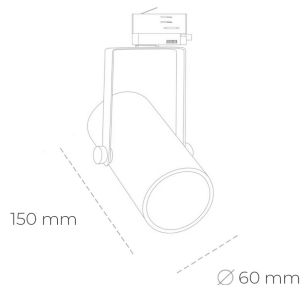

SPOTLIGHT LIDER B MINI 940 25W 60° GREY | ON/OFF

LED	COB
Barwa światła	4000 [K] |
CRI	90
Strumień led chip	3141 [lm]
Strumień światła z oprawy	2826 [lm]
Zasilanie systemu	25 [W]
Wydajność oprawy oświetleniowej	113 [lm/W]
Kąt świecenia	60°
Sterowanie	ON/OFF
MacAdam	3 SDCM

Spotlight LED

Kompaktowa oprawa oświetleniowa typu reflektor LED. Przeznaczona do montażu w szynoprzewodzie lub na bazie sufitowej. Obudowa wraz z ramieniem wykonane są z aluminium. Dostępność w kolorze białym, czarnym i szarym. Na zamówienie istnieje możliwość lakierowania na dowolny kolor z palety RAL. Dostępne odbłyśniki w kątach 15, 23, 38, 45 i 60 stopni. Maksymalna moc oprawy to 27W.

OPRAWA

Waga	0,85 [kg]
Ochronność IP , IK , klasa	IP 20, IK 1,
Kolor oprawy	GREY
Rodzaj przelony	Plastic
Napięcie zasilania	220-240V 50-60Hz

Uwaga: Wszystkie dane są wartościami typowymi. Tolerancja pomiarów +/-10%. Funkcje systemu mogą ulec zmianie wraz z ulepszeniami produktu ze względu na postęp techniczny.

OPCJE

kolor oprawy do wyboru z palety RAL - na zapytanie, przesłona antyodbleniowa "plaster miodu", możliwość sterowania mocą świecenia za pomocą systemu CASAMBI / DALI / PHASE CUT

Wygenerowano: 01.09.2024

+48 32 388 80 00

www.cora.pl
cora@cora.pl

Ulica: Ignatza Hakuby 18
41-914 Bytom, Polska