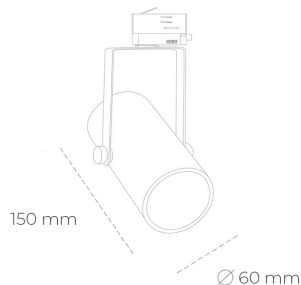

SPOTLIGHT LIDER B MINI 940 10W 45° GREY | ON/OFF

LED	COB
Barwa światła	4000 [K] |
CRI	90
Strumień led chip	1208 [lm]
Strumień światła z oprawy	1087 [lm]
Zasilanie systemu	10 [W]
Wydajność oprawy oświetleniowej	109 [lm/W]
Kąt świecenia	45°
Sterowanie	ON/OFF
MacAdam	3 SDCM

Spotlight LED

Kompaktowa oprawa oświetleniowa typu reflektor LED. Przeznaczona do montażu w szynoprzewodzie lub na bazie sufitowej. Obudowa wraz z ramieniem wykonane są z aluminium. Dostępność w kolorze białym, czarnym i szarym. Na zamówienie istnieje możliwość lakierowania na dowolny kolor z palety RAL. Dostępne odbłyśniki w kątach 15, 23, 38, 45 i 60 stopni. Maksymalna moc oprawy to 27W.

OPRAWA

Waga	0,85 [kg]
Ochronność IP , IK , klasa	IP 20, IK 1,
Kolor oprawy	GREY
Rodzaj przelony	Plastic
Napięcie zasilania	220-240V 50-60Hz

Uwaga: Wszystkie dane są wartościami typowymi. Tolerancja pomiarów +/-10%. Funkcje systemu mogą ulec zmianie wraz z ulepszeniami produktu ze względu na postęp techniczny.

OPCJE

kolor oprawy do wyboru z palety RAL - na zapytanie, przesłona antyodbleniowa "plaster miodu", możliwość sterowania mocą świecenia za pomocą systemu CASAMBI / DALI / PHASE CUT

Wygenerowano: 01.09.2024

+48 32 388 80 00

www.cora.pl
cora@cora.pl

Ulica: Ignatza Hakuby 18
41-914 Bytom, Polska