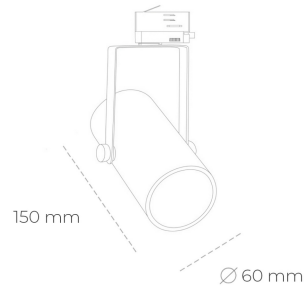

SPOTLIGHT LIDER B MINI 940 27W 45° GREY | ON/OFF

LED	COB
Barwa światła	4000 [K] |
CRI	90
Strumień led chip	3383 [lm]
Strumień światła z oprawy	3044 [lm]
Zasilanie systemu	27 [W]
Wydajność oprawy oświetleniowej	113 [lm/W]
Kąt świecenia	45°
Sterowanie	ON/OFF
MacAdam	3 SDCM

Spotlight LED

Kompaktowa oprawa oświetleniowa typu reflektor LED. Przeznaczona do montażu w szynoprzewodzie lub na bazie sufitowej. Obudowa wraz z ramieniem wykonane są z aluminium. Dostępność w kolorze białym, czarnym i szarym. Na zamówienie istnieje możliwość lakierowania na dowolny kolor z palety RAL. Dostępne odbłyśniki w kątach 15, 23, 38, 45 i 60 stopni. Maksymalna moc oprawy to 27W.

OPRAWA

Waga	0,85 [kg]
Ochronność IP , IK , klasa	IP 20, IK 1,
Kolor oprawy	GREY
Rodzaj przelona	Plastic
Napięcie zasilania	220-240V 50-60Hz

Uwaga: Wszystkie dane są wartościami typowymi. Tolerancja pomiarów +/-10%. Funkcje systemu mogą ulec zmianie wraz z ulepszeniami produktu ze względu na postęp techniczny.

OPCJE

kolor oprawy do wyboru z palety RAL - na zapytanie, przelona antyolśnieniowa "plaster miodu", możliwość sterowania mocą świecenia za pomocą systemu CASAMBI / DALI / PHASE CUT

Wygenerowano: 01.09.2024

+48 32 388 80 00

www.cora.pl
cora@cora.pl

Ulica: Ignatza Hakuby 18
41-914 Bytom, Polska