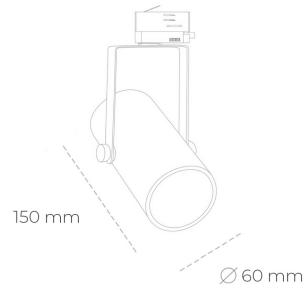

SPOTLIGHT LIDER B MINI 940 21W 45° GREY | ON/OFF

LED	COB
Barwa światła	4000 [K] |
CRI	90
Strumień led chip	2658 [lm]
Strumień światła z oprawy	2392 [lm]
Zasilanie systemu	21 [W]
Wydajność oprawy oświetleniowej	114 [lm/W]
Kąt świecenia	45°
Sterowanie	ON/OFF
MacAdam	3 SDCM

Spotlight LED

Kompaktowa oprawa oświetleniowa typu reflektor LED. Przeznaczona do montażu w szynoprzewodzie lub na bazie sufitowej. Obudowa wraz z ramieniem wykonane są z aluminium. Dostępność w kolorze białym, czarnym i szarym. Na zamówienie istnieje możliwość lakierowania na dowolny kolor z palety RAL. Dostępne odbłyśniki w kątach 15, 23, 38, 45 i 60 stopni. Maksymalna moc oprawy to 27W.

OPRAWA

Waga	0,85 [kg]
Ochronność IP , IK , klasa	IP 20, IK 1,
Kolor oprawy	GREY
Rodzaj przelony	Plastic
Napięcie zasilania	220-240V 50-60Hz

Uwaga: Wszystkie dane są wartościami typowymi. Tolerancja pomiarów +/-10%. Funkcje systemu mogą ulec zmianie wraz z ulepszeniami produktu ze względu na postęp techniczny.

OPCJE

kolor oprawy do wyboru z palety RAL - na zapytanie, przesłona antyodbleniowa "plaster miodu", możliwość sterowania mocą świecenia za pomocą systemu CASAMBI / DALI / PHASE CUT

Wygenerowano: 01.09.2024

+48 32 388 80 00

www.cora.pl
cora@cora.pl

Ulica: Ignatza Hakuby 18
41-914 Bytom, Polska