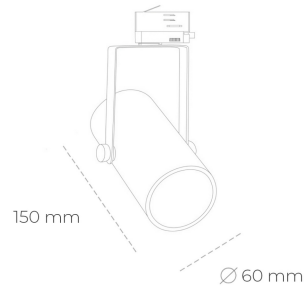

SPOTLIGHT LIDER B MINI 940 19W 45° GREY | ON/OFF

LED	COB
Barwa światła	4000 [K] |
CRI	90
Strumień led chip	2416 [lm]
Strumień światła z oprawy	2174 [lm]
Zasilanie systemu	19 [W]
Wydajność oprawy oświetleniowej	114 [lm/W]
Kąt świecenia	45°
Sterowanie	ON/OFF
MacAdam	3 SDCM

Spotlight LED

Kompaktowa oprawa oświetleniowa typu reflektor LED. Przeznaczona do montażu w szynoprzewodzie lub na bazie sufitowej. Obudowa wraz z ramieniem wykonane są z aluminium. Dostępność w kolorze białym, czarnym i szarym. Na zamówienie istnieje możliwość lakierowania na dowolny kolor z palety RAL. Dostępne odbłyśniki w kątach 15, 23, 38, 45 i 60 stopni. Maksymalna moc oprawy to 27W.

OPRAWA

Waga	0,85 [kg]
Ochronność IP , IK , klasa	IP 20, IK 1,
Kolor oprawy	GREY
Rodzaj przelony	Plastic
Napięcie zasilania	220-240V 50-60Hz

Uwaga: Wszystkie dane są wartościami typowymi. Tolerancja pomiarów +/-10%. Funkcje systemu mogą ulec zmianie wraz z ulepszeniami produktu ze względu na postęp techniczny.

OPCJE

kolor oprawy do wyboru z palety RAL - na zapytanie, przesłona antyodbleniowa "plaster miodu", możliwość sterowania mocą świecenia za pomocą systemu CASAMBI / DALI / PHASE CUT

Wygenerowano: 01.09.2024

+48 32 388 80 00

www.cora.pl
cora@cora.pl

Ulica: Ignatza Hakuby 18
41-914 Bytom, Polska