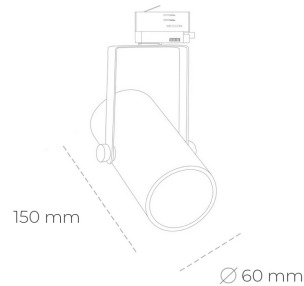

SPOTLIGHT LIDER B MINI 930 23W 45° GREY | ON/OFF

LED	COB
Barwa światła	3000 [K] |
CRI	90
Strumień led chip	2767 [lm]
Strumień światła z oprawy	2490 [lm]
Zasilanie systemu	23 [W]
Wydajność oprawy oświetleniowej	108 [lm/W]
Kąt świecenia	45°
Sterowanie	ON/OFF
MacAdam	3 SDCM

Spotlight LED

Kompaktowa oprawa oświetleniowa typu reflektor LED. Przeznaczona do montażu w szynoprzewodzie lub na bazie sufitowej. Obudowa wraz z ramieniem wykonane są z aluminium. Dostępność w kolorze białym, czarnym i szarym. Na zamówienie istnieje możliwość lakierowania na dowolny kolor z palety RAL. Dostępne odbłyśniki w kątach 15, 23, 38, 45 i 60 stopni. Maksymalna moc oprawy to 27W.

OPRAWA

Waga	0,85 [kg]
Ochronność IP , IK , klasa	IP 20, IK 1,
Kolor oprawy	GREY
Rodzaj przelony	Plastic
Napięcie zasilania	220-240V 50-60Hz

Uwaga: Wszystkie dane są wartościami typowymi. Tolerancja pomiarów +/-10%. Funkcje systemu mogą ulec zmianie wraz z ulepszeniami produktu ze względu na postęp techniczny.

OPCJE

kolor oprawy do wyboru z palety RAL - na zapytanie, przesłona antyodbleniowa "plaster miodu", możliwość sterowania mocą świecenia za pomocą systemu CASAMBI / DALI / PHASE CUT

Wygenerowano: 01.09.2024

+48 32 388 80 00

www.cora.pl
cora@cora.pl

Ulica: Ignatza Hakuby 18
41-914 Bytom, Polska