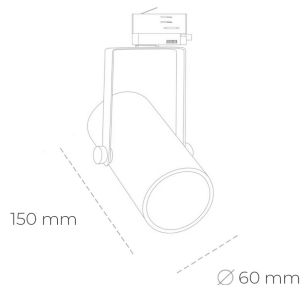

SPOTLIGHT LIDER B MINI 930 19W 45° GREY | ON/OFF

LED	COB
Barwa światła	3000 [K] |
CRI	90
Strumień led chip	2305 [lm]
Strumień światła z oprawy	2074 [lm]
Zasilanie systemu	19 [W]
Wydajność oprawy oświetleniowej	109 [lm/W]
Kąt świecenia	45°
Sterowanie	ON/OFF
MacAdam	3 SDCM

Spotlight LED

Kompaktowa oprawa oświetleniowa typu reflektor LED. Przeznaczona do montażu w szynoprzewodzie lub na bazie sufitowej. Obudowa wraz z ramieniem wykonane są z aluminium. Dostępność w kolorze białym, czarnym i szarym. Na zamówienie istnieje możliwość lakierowania na dowolny kolor z palety RAL. Dostępne odbłyśniki w kątach 15, 23, 38, 45 i 60 stopni. Maksymalna moc oprawy to 27W.

OPRAWA

Waga	0,85 [kg]
Ochronność IP , IK , klasa	IP 20, IK 1,
Kolor oprawy	GREY
Rodzaj przelony	Plastic
Napięcie zasilania	220-240V 50-60Hz

Uwaga: Wszystkie dane są wartościami typowymi. Tolerancja pomiarów +/-10%. Funkcje systemu mogą ulec zmianie wraz z ulepszeniami produktu ze względu na postęp techniczny.

OPCJE

kolor oprawy do wyboru z palety RAL - na zapytanie, przesłona antyodbleniowa "plaster miodu", możliwość sterowania mocą świecenia za pomocą systemu CASAMBI / DALI / PHASE CUT

Wygenerowano: 01.09.2024

+48 32 388 80 00

www.cora.pl
cora@cora.pl

Ulica: Ignatza Hakuby 18
41-914 Bytom, Polska