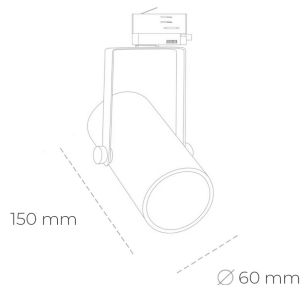

SPOTLIGHT LIDER B MINI 930 25W 38° GREY | ON/OFF

LED	COB
Barwa światła	3000 [K] |
CRI	90
Strumień led chip	2997 [lm]
Strumień światła z oprawy	2697 [lm]
Zasilanie systemu	25 [W]
Wydajność oprawy oświetleniowej	108 [lm/W]
Kąt świecenia	38°
Sterowanie	ON/OFF
MacAdam	3 SDCM

Spotlight LED

Kompaktowa oprawa oświetleniowa typu reflektor LED. Przeznaczona do montażu w szynoprzewodzie lub na bazie sufitowej. Obudowa wraz z ramieniem wykonane są z aluminium. Dostępność w kolorze białym, czarnym i szarym. Na zamówienie istnieje możliwość lakierowania na dowolny kolor z palety RAL. Dostępne odbłyśniki w kątach 15, 23, 38, 45 i 60 stopni. Maksymalna moc oprawy to 27W.

OPRAWA

Waga	0,85 [kg]
Ochronność IP , IK , klasa	IP 20, IK 1,
Kolor oprawy	GREY
Rodzaj przelony	Plastic
Napięcie zasilania	220-240V 50-60Hz

Uwaga: Wszystkie dane są wartościami typowymi. Tolerancja pomiarów +/-10%. Funkcje systemu mogą ulec zmianie wraz z ulepszeniami produktu ze względu na postęp techniczny.

OPCJE

kolor oprawy do wyboru z palety RAL - na zapytanie, przesłona antyodbleniowa "plaster miodu", możliwość sterowania mocą świecenia za pomocą systemu CASAMBI / DALI / PHASE CUT

Wygenerowano: 01.09.2024

+48 32 388 80 00

www.cora.pl
cora@cora.pl

Ulica: Ignatza Hakuby 18
41-914 Bytom, Polska