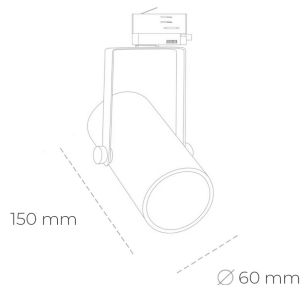

SPOTLIGHT LIDER B MINI 930 19W 23° GREY | ON/OFF

LED	COB
Barwa światła	3000 [K] |
CRI	90
Strumień led chip	2305 [lm]
Strumień światła z oprawy	2074 [lm]
Zasilanie systemu	19 [W]
Wydajność oprawy oświetleniowej	109 [lm/W]
Kąt świecenia	23°
Sterowanie	ON/OFF
MacAdam	3 SDCM

Spotlight LED

Kompaktowa oprawa oświetleniowa typu reflektor LED. Przeznaczona do montażu w szynoprzewodzie lub na bazie sufitowej. Obudowa wraz z ramieniem wykonane są z aluminium. Dostępność w kolorze białym, czarnym i szarym. Na zamówienie istnieje możliwość lakierowania na dowolny kolor z palety RAL. Dostępne odbłyśniki w kątach 15, 23, 38, 45 i 60 stopni. Maksymalna moc oprawy to 27W.

OPRAWA

Waga	0,85 [kg]
Ochronność IP , IK , klasa	IP 20, IK 1,
Kolor oprawy	GREY
Rodzaj przelony	Plastic
Napięcie zasilania	220-240V 50-60Hz

Uwaga: Wszystkie dane są wartościami typowymi. Tolerancja pomiarów +/-10%. Funkcje systemu mogą ulec zmianie wraz z ulepszeniami produktu ze względu na postęp techniczny.

OPCJE

kolor oprawy do wyboru z palety RAL - na zapytanie, przesłona antyodbleniowa "plaster miodu", możliwość sterowania mocą świecenia za pomocą systemu CASAMBI / DALI / PHASE CUT

Wygenerowano: 01.09.2024

+48 32 388 80 00

www.cora.pl
cora@cora.pl

Ulica: Ignatza Hakuby 18
41-914 Bytom, Polska