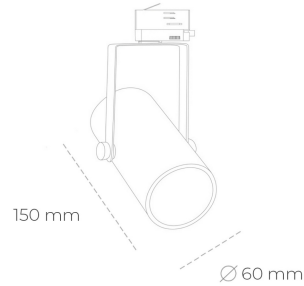

SPOTLIGHT LIDER B MINI 930 25W 15° GREY | ON/OFF

Kod produktu: N007-K0001-RF930-H5-M15-ZE51_650-S1-###

LED	COB
Barwa światła	3000 [K]
CRI	90
Strumień led chip	2997 [lm]
Strumień światła z oprawy	2697 [lm]
Zasilanie systemu	25 [W]
Wydajność oprawy oświetleniowej	108 [lm/W]
Kąt świecenia	15°
Sterowanie	ON/OFF
MacAdam	3 SDCM

Spotlight LED

Kompaktowa oprawa oświetleniowa typu reflektor LED. Przeznaczona do montażu w szynoprzewodzie lub na bazie sufitowej. Obudowa wraz z ramieniem wykonane są z aluminium. Dostępność w kolorze białym, czarnym i szarym. Na zamówienie istnieje możliwość lakierowania na dowolny kolor z palety RAL. Dostępne odbłyśniki w kątach 15, 23, 38, 45 i 60 stopni. Maksymalna moc oprawy to 27W.

OPRAWA

Waga	0,85 [kg]
Ochronność IP , IK , klasa	IP 20, IK 1,
Kolor oprawy	GREY
Rodzaj przelona	Plastic
Napięcie zasilania	220-240V 50-60Hz

Uwaga: Wszystkie dane są wartościami typowymi. Tolerancja pomiarów +/-10%. Funkcje systemu mogą ulec zmianie wraz z ulepszeniami produktu ze względu na postęp techniczny.