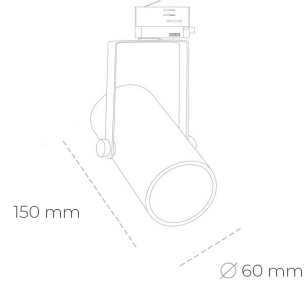

SPOTLIGHT LIDER B MINI 927 25W 38° GREY | ON/OFF

LED	COB
Barwa światła	2700 [K] |
CRI	80
Strumień led chip	2888 [lm]
Strumień światła z oprawy	2599 [lm]
Zasilanie systemu	25 [W]
Wydajność oprawy oświetleniowej	104 [lm/W]
Kąt świecenia	38°
Sterowanie	ON/OFF
MacAdam	3 SDCM

Spotlight LED

Kompaktowa oprawa oświetleniowa typu reflektor LED. Przeznaczona do montażu w szynoprzewodzie lub na bazie sufitowej. Obudowa wraz z ramieniem wykonane są z aluminium. Dostępność w kolorze białym, czarnym i szarym. Na zamówienie istnieje możliwość lakierowania na dowolny kolor z palety RAL. Dostępne odbłyśniki w kątach 15, 23, 38, 45 i 60 stopni. Maksymalna moc oprawy to 27W.

OPRAWA

Waga	0,85 [kg]
Ochronność IP , IK , klasa	IP 20, IK 1,
Kolor oprawy	GREY
Rodzaj przelony	Plastic
Napięcie zasilania	220-240V 50-60Hz

Uwaga: Wszystkie dane są wartościami typowymi. Tolerancja pomiarów +/-10%. Funkcje systemu mogą ulec zmianie wraz z ulepszeniami produktu ze względu na postęp techniczny.

OPCJE

kolor oprawy do wyboru z palety RAL - na zapytanie, przesłona antyodbleniowa "plaster miodu", możliwość sterowania mocą świecenia za pomocą systemu CASAMBI / DALI / PHASE CUT

Wygenerowano: 01.09.2024

+48 32 388 80 00

www.cora.pl
cora@cora.pl

Ulica: Ignatza Hakuby 18
41-914 Bytom, Polska