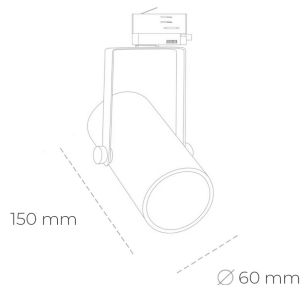

SPOTLIGHT LIDER B MINI 850 21W 60° GREY | ON/OFF

LED	COB
Barwa światła	5000 [K] |
CRI	80
Strumień led chip	3185 [lm]
Strumień światła z oprawy	2866 [lm]
Zasilanie systemu	21 [W]
Wydajność oprawy oświetleniowej	136 [lm/W]
Kąt świecenia	60°
Sterowanie	ON/OFF
MacAdam	3 SDCM

Spotlight LED

Kompaktowa oprawa oświetleniowa typu reflektor LED. Przeznaczona do montażu w szynoprzewodzie lub na bazie sufitowej. Obudowa wraz z ramieniem wykonane są z aluminium. Dostępność w kolorze białym, czarnym i szarym. Na zamówienie istnieje możliwość lakierowania na dowolny kolor z palety RAL. Dostępne odbłyśniki w kątach 15, 23, 38, 45 i 60 stopni. Maksymalna moc oprawy to 27W.

OPRAWA

Waga	0,85 [kg]
Ochronność IP , IK , klasa	IP 20, IK 1,
Kolor oprawy	GREY
Rodzaj przelony	Plastic
Napięcie zasilania	220-240V 50-60Hz

Uwaga: Wszystkie dane są wartościami typowymi. Tolerancja pomiarów +/-10%. Funkcje systemu mogą ulec zmianie wraz z ulepszeniami produktu ze względu na postęp techniczny.

OPCJE

kolor oprawy do wyboru z palety RAL - na zapytanie, przesłona antyodbleniowa "plaster miodu", możliwość sterowania mocą świecenia za pomocą systemu CASAMBI / DALI / PHASE CUT

Wygenerowano: 01.09.2024

+48 32 388 80 00

www.cora.pl
cora@cora.pl

Ulica: Ignatza Hakuby 18
41-914 Bytom, Polska