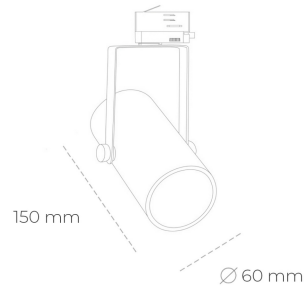

SPOTLIGHT LIDER B MINI 850 14W 38° GREY | ON/OFF

LED	COB
Barwa światła	5000 [K] |
CRI	80
Strumień led chip	2027 [lm]
Strumień światła z oprawy	1824 [lm]
Zasilanie systemu	14 [W]
Wydajność oprawy oświetleniowej	130 [lm/W]
Kąt świecenia	38°
Sterowanie	ON/OFF
MacAdam	3 SDCM

Spotlight LED

Kompaktowa oprawa oświetleniowa typu reflektor LED. Przeznaczona do montażu w szynoprzewodzie lub na bazie sufitowej. Obudowa wraz z ramieniem wykonane są z aluminium. Dostępność w kolorze białym, czarnym i szarym. Na zamówienie istnieje możliwość lakierowania na dowolny kolor z palety RAL. Dostępne odbłyśniki w kątach 15, 23, 38, 45 i 60 stopni. Maksymalna moc oprawy to 27W.

OPRAWA

Waga	0,85 [kg]
Ochronność IP , IK , klasa	IP 20, IK 1,
Kolor oprawy	GREY
Rodzaj przelony	Plastic
Napięcie zasilania	220-240V 50-60Hz

Uwaga: Wszystkie dane są wartościami typowymi. Tolerancja pomiarów +/-10%. Funkcje systemu mogą ulec zmianie wraz z ulepszeniami produktu ze względu na postęp techniczny.

OPCJE

kolor oprawy do wyboru z palety RAL - na zapytanie, przesłona antyodbleniowa "plaster miodu", możliwość sterowania mocą świecenia za pomocą systemu CASAMBI / DALI / PHASE CUT

Wygenerowano: 01.09.2024

+48 32 388 80 00

www.cora.pl
cora@cora.pl

Ulica: Ignatza Hakuby 18
41-914 Bytom, Polska