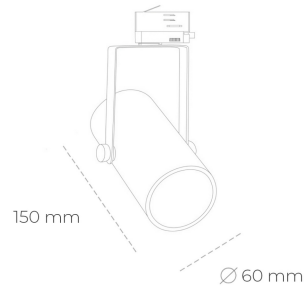

SPOTLIGHT LIDER B MINI 850 10W 23° GREY | ON/OFF

LED	COB
Barwa światła	5000 [K] |
CRI	80
Strumień led chip	1447 [lm]
Strumień światła z oprawy	1302 [lm]
Zasilanie systemu	10 [W]
Wydajność oprawy oświetleniowej	130 [lm/W]
Kąt świecenia	23°
Sterowanie	ON/OFF
MacAdam	3 SDCM

Spotlight LED

Kompaktowa oprawa oświetleniowa typu reflektor LED. Przeznaczona do montażu w szynoprzewodzie lub na bazie sufitowej. Obudowa wraz z ramieniem wykonane są z aluminium. Dostępność w kolorze białym, czarnym i szarym. Na zamówienie istnieje możliwość lakierowania na dowolny kolor z palety RAL. Dostępne odbłyśniki w kątach 15, 23, 38, 45 i 60 stopni. Maksymalna moc oprawy to 27W.

OPRAWA

Waga	0,85 [kg]
Ochronność IP , IK , klasa	IP 20, IK 1,
Kolor oprawy	GREY
Rodzaj przelony	Plastic
Napięcie zasilania	220-240V 50-60Hz

Uwaga: Wszystkie dane są wartościami typowymi. Tolerancja pomiarów +/-10%. Funkcje systemu mogą ulec zmianie wraz z ulepszeniami produktu ze względu na postęp techniczny.

OPCJE

kolor oprawy do wyboru z palety RAL - na zapytanie, przesłona antyodbleniowa "plaster miodu", możliwość sterowania mocą świecenia za pomocą systemu CASAMBI / DALI / PHASE CUT

Wygenerowano: 01.09.2024

+48 32 388 80 00

www.cora.pl
cora@cora.pl

Ulica: Ignatza Hakuby 18
41-914 Bytom, Polska