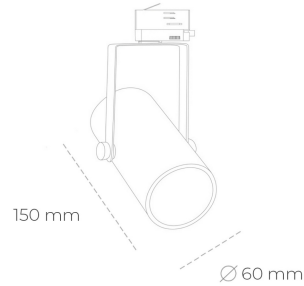

SPOTLIGHT LIDER B MINI 850 10W 15° GREY | ON/OFF

Kod produktu: N007-K0001-RF850-H5-M15-ZE61_250-S1-###

LED	COB
Barwa światła	5000 [K]
CRI	80
Strumień led chip	1447 [lm]
Strumień światła z oprawy	1302 [lm]
Zasilanie systemu	10 [W]
Wydajność oprawy oświetleniowej	130 [lm/W]
Kąt świecenia	15°
Sterowanie	ON/OFF
MacAdam	3 SDCM

Spotlight LED

Kompaktowa oprawa oświetleniowa typu reflektor LED. Przeznaczona do montażu w szynoprzewodzie lub na bazie sufitowej. Obudowa wraz z ramieniem wykonane są z aluminium. Dostępność w kolorze białym, czarnym i szarym. Na zamówienie istnieje możliwość lakierowania na dowolny kolor z palety RAL. Dostępne odbłyśniki w kątach 15, 23, 38, 45 i 60 stopni. Maksymalna moc oprawy to 27W.

OPRAWA

Waga	0,85 [kg]
Ochronność IP , IK , klasa	IP 20, IK 1,
Kolor oprawy	GREY
Rodzaj przelony	Plastic
Napięcie zasilania	220-240V 50-60Hz

Uwaga: Wszystkie dane są wartościami typowymi. Tolerancja pomiarów +/-10%. Funkcje systemu mogą ulec zmianie wraz z ulepszeniami produktu ze względu na postęp techniczny.