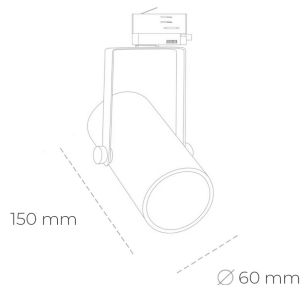

SPOTLIGHT LIDER B MINI 840 21W 38° GREY | ON/OFF

LED	COB
Barwa światła	4000 [K] |
CRI	80
Strumień led chip	3122 [lm]
Strumień światła z oprawy	2809 [lm]
Zasilanie systemu	21 [W]
Wydajność oprawy oświetleniowej	134 [lm/W]
Kąt świecenia	38°
Sterowanie	ON/OFF
MacAdam	3 SDCM

Spotlight LED

Kompaktowa oprawa oświetleniowa typu reflektor LED. Przeznaczona do montażu w szynoprzewodzie lub na bazie sufitowej. Obudowa wraz z ramieniem wykonane są z aluminium. Dostępność w kolorze białym, czarnym i szarym. Na zamówienie istnieje możliwość lakierowania na dowolny kolor z palety RAL. Dostępne odbłyśniki w kątach 15, 23, 38, 45 i 60 stopni. Maksymalna moc oprawy to 27W.

OPRAWA

Waga	0,85 [kg]
Ochronność IP , IK , klasa	IP 20, IK 1,
Kolor oprawy	GREY
Rodzaj przelony	Plastic
Napięcie zasilania	220-240V 50-60Hz

Uwaga: Wszystkie dane są wartościami typowymi. Tolerancja pomiarów +/-10%. Funkcje systemu mogą ulec zmianie wraz z ulepszeniami produktu ze względu na postęp techniczny.

OPCJE

kolor oprawy do wyboru z palety RAL - na zapytanie, przesłona antyodbleniowa "plaster miodu", możliwość sterowania mocą świecenia za pomocą systemu CASAMBI / DALI / PHASE CUT

Wygenerowano: 01.09.2024

+48 32 388 80 00

www.cora.pl
cora@cora.pl

Ulica: Ignatza Hakuby 18
41-914 Bytom, Polska