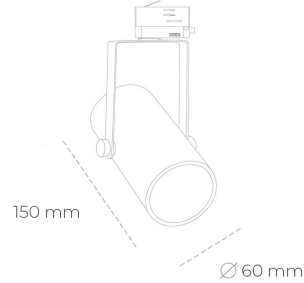

SPOTLIGHT LIDER B MINI 835 23W 60° GREY | ON/OFF

LED	COB
Barwa światła	3500 [K] |
CRI	80
Strumień led chip	3340 [lm]
Strumień światła z oprawy	3006 [lm]
Zasilanie systemu	23 [W]
Wydajność oprawy oświetleniowej	131 [lm/W]
Kąt świecenia	60°
Sterowanie	ON/OFF
MacAdam	3 SDCM

Spotlight LED

Kompaktowa oprawa oświetleniowa typu reflektor LED. Przeznaczona do montażu w szynoprzewodzie lub na bazie sufitowej. Obudowa wraz z ramieniem wykonane są z aluminium. Dostępność w kolorze białym, czarnym i szarym. Na zamówienie istnieje możliwość lakierowania na dowolny kolor z palety RAL. Dostępne odbłyśniki w kątach 15, 23, 38, 45 i 60 stopni. Maksymalna moc oprawy to 27W.

OPRAWA

Waga	0,85 [kg]
Ochronność IP , IK , klasa	IP 20, IK 1,
Kolor oprawy	GREY
Rodzaj przelony	Plastic
Napięcie zasilania	220-240V 50-60Hz

Uwaga: Wszystkie dane są wartościami typowymi. Tolerancja pomiarów +/-10%. Funkcje systemu mogą ulec zmianie wraz z ulepszeniami produktu ze względu na postęp techniczny.

OPCJE

kolor oprawy do wyboru z palety RAL - na zapytanie, przesłona antyodbleniowa "plaster miodu", możliwość sterowania mocą świecenia za pomocą systemu CASAMBI / DALI / PHASE CUT

Wygenerowano: 01.09.2024

+48 32 388 80 00

www.cora.pl
cora@cora.pl

Ulica: Ignatza Hakuby 18
41-914 Bytom, Polska