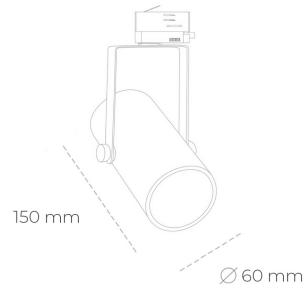

SPOTLIGHT LIDER B MINI 835 14W 38° GREY | ON/OFF

LED	COB
Barwa światła	3500 [K] |
CRI	80
Strumień led chip	1948 [lm]
Strumień światła z oprawy	1753 [lm]
Zasilanie systemu	14 [W]
Wydajność oprawy oświetleniowej	125 [lm/W]
Kąt świecenia	38°
Sterowanie	ON/OFF
MacAdam	3 SDCM

Spotlight LED

Kompaktowa oprawa oświetleniowa typu reflektor LED. Przeznaczona do montażu w szynoprzewodzie lub na bazie sufitowej. Obudowa wraz z ramieniem wykonane są z aluminium. Dostępność w kolorze białym, czarnym i szarym. Na zamówienie istnieje możliwość lakierowania na dowolny kolor z palety RAL. Dostępne odbłyśniki w kątach 15, 23, 38, 45 i 60 stopni. Maksymalna moc oprawy to 27W.

OPRAWA

Waga	0,85 [kg]
Ochronność IP , IK , klasa	IP 20, IK 1,
Kolor oprawy	GREY
Rodzaj przelony	Plastic
Napięcie zasilania	220-240V 50-60Hz

Uwaga: Wszystkie dane są wartościami typowymi. Tolerancja pomiarów +/-10%. Funkcje systemu mogą ulec zmianie wraz z ulepszeniami produktu ze względu na postęp techniczny.

OPCJE

kolor oprawy do wyboru z palety RAL - na zapytanie, przesłona antyodbleniowa "plaster miodu", możliwość sterowania mocą świecenia za pomocą systemu CASAMBI / DALI / PHASE CUT

Wygenerowano: 01.09.2024

+48 32 388 80 00

www.cora.pl
cora@cora.pl

Ulica: Ignatza Hakuby 18
41-914 Bytom, Polska