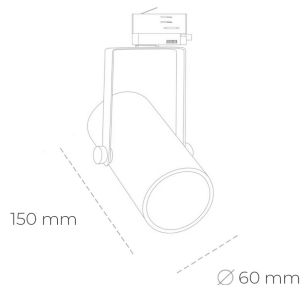

SPOTLIGHT LIDER B MINI 835 19W 23° GREY | ON/OFF

LED	COB
Barwa światła	3500 [K] |
CRI	80
Strumień led chip	2783 [lm]
Strumień światła z oprawy	2504 [lm]
Zasilanie systemu	19 [W]
Wydajność oprawy oświetleniowej	132 [lm/W]
Kąt świecenia	23°
Sterowanie	ON/OFF
MacAdam	3 SDCM

Spotlight LED

Kompaktowa oprawa oświetleniowa typu reflektor LED. Przeznaczona do montażu w szynoprzewodzie lub na bazie sufitowej. Obudowa wraz z ramieniem wykonane są z aluminium. Dostępność w kolorze białym, czarnym i szarym. Na zamówienie istnieje możliwość lakierowania na dowolny kolor z palety RAL. Dostępne odbłyśniki w kątach 15, 23, 38, 45 i 60 stopni. Maksymalna moc oprawy to 27W.

OPRAWA

Waga	0,85 [kg]
Ochronność IP , IK , klasa	IP 20, IK 1,
Kolor oprawy	GREY
Rodzaj przelony	Plastic
Napięcie zasilania	220-240V 50-60Hz

Uwaga: Wszystkie dane są wartościami typowymi. Tolerancja pomiarów +/-10%. Funkcje systemu mogą ulec zmianie wraz z ulepszeniami produktu ze względu na postęp techniczny.

OPCJE

kolor oprawy do wyboru z palety RAL - na zapytanie, przesłona antyodbleniowa "plaster miodu", możliwość sterowania mocą świecenia za pomocą systemu CASAMBI / DALI / PHASE CUT

Wygenerowano: 01.09.2024

+48 32 388 80 00

www.cora.pl
cora@cora.pl

Ulica: Ignatza Hakuby 18
41-914 Bytom, Polska