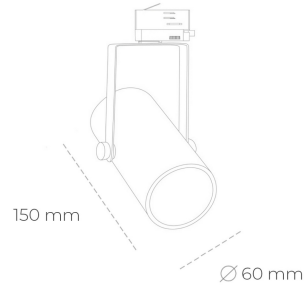

SPOTLIGHT LIDER B MINI 835 25W 15° GREY | ON/OFF

Kod produktu: N007-K0001-RF835-H5-M15-ZE51_650-S1-###

| | |
|---------------------------------|------------|
| LED | COB |
| Barwa światła | 3500 [K] |
| CRI | 80 |
| Strumień led chip | 3618 [lm] |
| Strumień światła z oprawy | 3256 [lm] |
| Zasilanie systemu | 25 [W] |
| Wydajność oprawy oświetleniowej | 130 [lm/W] |
| Kąt świecenia | 15° |
| Sterowanie | ON/OFF |
| MacAdam | 3 SDCM |

Spotlight LED

Kompaktowa oprawa oświetleniowa typu reflektor LED. Przeznaczona do montażu w szynoprzewodzie lub na bazie sufitowej. Obudowa wraz z ramieniem wykonane są z aluminium. Dostępność w kolorze białym, czarnym i szarym. Na zamówienie istnieje możliwość lakierowania na dowolny kolor z palety RAL. Dostępne odbłyśniki w kątach 15, 23, 38, 45 i 60 stopni. Maksymalna moc oprawy to 27W.

OPRAWA

| | |
|----------------------------|------------------|
| Waga | 0,85 [kg] |
| Ochronność IP , IK , klasa | IP 20, IK 1, |
| Kolor oprawy | GREY |
| Rodzaj przelony | Plastic |
| Napięcie zasilania | 220-240V 50-60Hz |