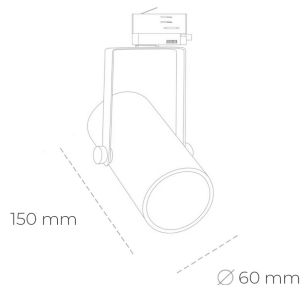

SPOTLIGHT LIDER B MINI 830 21W 45° GREY | ON/OFF

LED	COB
Barwa światła	3000 [K] |
CRI	80
Strumień led chip	2994 [lm]
Strumień światła z oprawy	2694 [lm]
Zasilanie systemu	21 [W]
Wydajność oprawy oświetleniowej	128 [lm/W]
Kąt świecenia	45°
Sterowanie	ON/OFF
MacAdam	3 SDCM

Spotlight LED

Kompaktowa oprawa oświetleniowa typu reflektor LED. Przeznaczona do montażu w szynoprzewodzie lub na bazie sufitowej. Obudowa wraz z ramieniem wykonane są z aluminium. Dostępność w kolorze białym, czarnym i szarym. Na zamówienie istnieje możliwość lakierowania na dowolny kolor z palety RAL. Dostępne odbłyśniki w kątach 15, 23, 38, 45 i 60 stopni. Maksymalna moc oprawy to 27W.

OPRAWA

Waga	0,85 [kg]
Ochronność IP , IK , klasa	IP 20, IK 1,
Kolor oprawy	GREY
Rodzaj przelony	Plastic
Napięcie zasilania	220-240V 50-60Hz

Uwaga: Wszystkie dane są wartościami typowymi. Tolerancja pomiarów +/-10%. Funkcje systemu mogą ulec zmianie wraz z ulepszeniami produktu ze względu na postęp techniczny.

OPCJE

kolor oprawy do wyboru z palety RAL - na zapytanie, przesłona antyodbleniowa "plaster miodu", możliwość sterowania mocą świecenia za pomocą systemu CASAMBI / DALI / PHASE CUT

Wygenerowano: 01.09.2024

+48 32 388 80 00

www.cora.pl
cora@cora.pl

Ulica: Ignatza Hakuby 18
41-914 Bytom, Polska