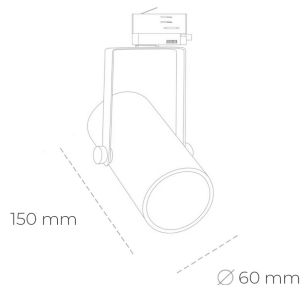

SPOTLIGHT LIDER B MINI 830 19W 45° GREY | ON/OFF

LED	COB
Barwa światła	3000 [K] |
CRI	80
Strumień led chip	2722 [lm]
Strumień światła z oprawy	2449 [lm]
Zasilanie systemu	19 [W]
Wydajność oprawy oświetleniowej	129 [lm/W]
Kąt świecenia	45°
Sterowanie	ON/OFF
MacAdam	3 SDCM

Spotlight LED

Kompaktowa oprawa oświetleniowa typu reflektor LED. Przeznaczona do montażu w szynoprzewodzie lub na bazie sufitowej. Obudowa wraz z ramieniem wykonane są z aluminium. Dostępność w kolorze białym, czarnym i szarym. Na zamówienie istnieje możliwość lakierowania na dowolny kolor z palety RAL. Dostępne odbłyśniki w kątach 15, 23, 38, 45 i 60 stopni. Maksymalna moc oprawy to 27W.

OPRAWA

Waga	0,85 [kg]
Ochronność IP , IK , klasa	IP 20, IK 1,
Kolor oprawy	GREY
Rodzaj przelona	Plastic
Napięcie zasilania	220-240V 50-60Hz

Uwaga: Wszystkie dane są wartościami typowymi. Tolerancja pomiarów +/-10%. Funkcje systemu mogą ulec zmianie wraz z ulepszeniami produktu ze względu na postęp techniczny.

OPCJE

kolor oprawy do wyboru z palety RAL - na zapytanie, przelona antyolśnieniowa "plaster miodu", możliwość sterowania mocą świecenia za pomocą systemu CASAMBI / DALI / PHASE CUT

Wygenerowano: 01.09.2024

+48 32 388 80 00

www.cora.pl
cora@cora.pl

Ulica: Ignatza Hakuby 18
41-914 Bytom, Polska