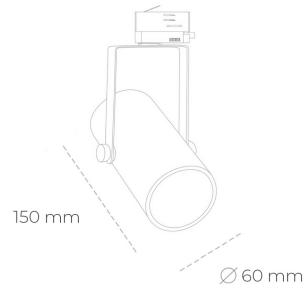

SPOTLIGHT LIDER B MINI 830 14W 15° GREY | ON/OFF

LED	COB
Barwa światła	3000 [K] |
CRI	80
Strumień led chip	1905 [lm]
Strumień światła z oprawy	1714 [lm]
Zasilanie systemu	14 [W]
Wydajność oprawy oświetleniowej	122 [lm/W]
Kąt świecenia	15°
Sterowanie	ON/OFF
MacAdam	3 SDCM

Spotlight LED

Kompaktowa oprawa oświetleniowa typu reflektor LED. Przeznaczona do montażu w szynoprzewodzie lub na bazie sufitowej. Obudowa wraz z ramieniem wykonane są z aluminium. Dostępność w kolorze białym, czarnym i szarym. Na zamówienie istnieje możliwość lakierowania na dowolny kolor z palety RAL. Dostępne odbłyśniki w kątach 15, 23, 38, 45 i 60 stopni. Maksymalna moc oprawy to 27W.

OPRAWA

Waga	0,85 [kg]
Ochronność IP , IK , klasa	IP 20, IK 1,
Kolor oprawy	GREY
Rodzaj przelony	Plastic
Napięcie zasilania	220-240V 50-60Hz

Uwaga: Wszystkie dane są wartościami typowymi. Tolerancja pomiarów +/-10%. Funkcje systemu mogą ulec zmianie wraz z ulepszeniami produktu ze względu na postęp techniczny.

OPCJE

kolor oprawy do wyboru z palety RAL - na zapytanie, przesłona antyodbleniowa "plaster miodu", możliwość sterowania mocą świecenia za pomocą systemu CASAMBI / DALI / PHASE CUT

Wygenerowano: 01.09.2024

+48 32 388 80 00

www.cora.pl
cora@cora.pl

Ulica: Ignatza Hakuby 18
41-914 Bytom, Polska