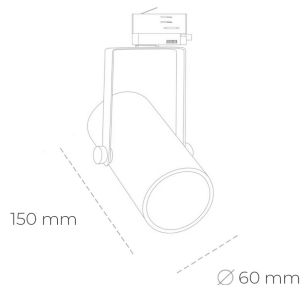

SPOTLIGHT LIDER B MINI 827 25W 45° GREY | ON/OFF

LED	COB
Barwa światła	2700 [K] |
CRI	80
Strumień led chip	3502 [lm]
Strumień światła z oprawy	3151 [lm]
Zasilanie systemu	25 [W]
Wydajność oprawy oświetleniowej	126 [lm/W]
Kąt świecenia	45°
Sterowanie	ON/OFF
MacAdam	3 SDCM

Spotlight LED

Kompaktowa oprawa oświetleniowa typu reflektor LED. Przeznaczona do montażu w szynoprzewodzie lub na bazie sufitowej. Obudowa wraz z ramieniem wykonane są z aluminium. Dostępność w kolorze białym, czarnym i szarym. Na zamówienie istnieje możliwość lakierowania na dowolny kolor z palety RAL. Dostępne odbłyśniki w kątach 15, 23, 38, 45 i 60 stopni. Maksymalna moc oprawy to 27W.

OPRAWA

Waga	0,85 [kg]
Ochronność IP , IK , klasa	IP 20, IK 1,
Kolor oprawy	GREY
Rodzaj przelona	Plastic
Napięcie zasilania	220-240V 50-60Hz

Uwaga: Wszystkie dane są wartościami typowymi. Tolerancja pomiarów +/-10%. Funkcje systemu mogą ulec zmianie wraz z ulepszeniami produktu ze względu na postęp techniczny.

OPCJE

kolor oprawy do wyboru z palety RAL - na zapytanie, przelona antyolśnieniowa "plaster miodu", możliwość sterowania mocą świecenia za pomocą systemu CASAMBI / DALI / PHASE CUT

Wygenerowano: 01.09.2024

+48 32 388 80 00

www.cora.pl
cora@cora.pl

Ulica: Ignatza Hakuby 18
41-914 Bytom, Polska